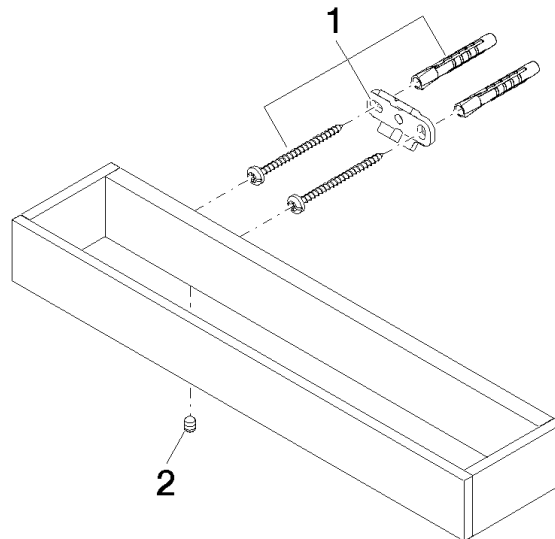

Barra de agarre para bañera - Cromo

MEM

83 030 780

- Calibración 185 mm
- Ancho 300mm
- Altura 35 mm
- Saliente 65 mm

Encaja con: MEM, CYO

	Cromo	83 030 780-00
	Platino cepillado	83 030 780-06
	Platino	83 030 780-08
	Dark Chrome	83 030 780-19
	Latón cepillado (Oro 23k)	83 030 780-28
	Champagne cepillado (Oro 22k)	83 030 780-46
	Champagne (Oro 22k)	83 030 780-47
	Dark Platinum cepillado	83 030 780-99

83 030 780

mm [inches]

83 030 780

Piezas para otros acabados pueden encontrarse aquí:
Platino cepillado

Lista de piezas de recambios

N°	Número de artículo	Denominación	Cantidad de montaje	Plazo de entrega
1	05 17 20 717 00 90	juego de fijación	2	2
2	90 31 11 004 00 90	varilla	2	2