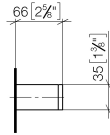

Barra de agarre para bañera - Cromo

MEM

83 030 780

- Calibración 185 mm
- Ancho 300mm
- Altura 35 mm
- Saliente 65 mm

Encaja con: MEM, CYO

	Cromo	83 030 780-00
	Platino cepillado	83 030 780-06
	Platino	83 030 780-08
	Dark Chrome	83 030 780-19
	Latón cepillado (Oro 23k)	83 030 780-28
	Champagne cepillado (Oro 22k)	83 030 780-46
	Champagne (Oro 22k)	83 030 780-47
	Dark Platinum cepillado	83 030 780-99

83 030 780

mm [inches]

83 030 780

Piezas para otros acabados pueden encontrarse aquí:
Platino cepillado

Lista de piezas de recambios

N°	Número de artículo	Denominación	Cantidad de montaje	Plazo de entrega
1	05 17 20 717 00 90	juego de fijación	2	2
2	90 31 11 004 00 90	varilla	2	2