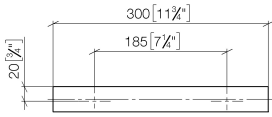

Barra de agarre para bañera - Cromo

MEM

83 030 780

- Calibración 185 mm
- Ancho 300mm
- Altura 35 mm
- Saliente 65 mm

Encaja con: MEM, CYO

	Cromo	83 030 780-00
	Platino cepillado	83 030 780-06
	Platino	83 030 780-08
	Dark Chrome	83 030 780-19
	Latón cepillado (Oro 23k)	83 030 780-28
	Champagne cepillado (Oro 22k)	83 030 780-46
	Champagne (Oro 22k)	83 030 780-47
	Dark Platinum cepillado	83 030 780-99

83 030 780

mm [inches]

83 030 780

Piezas para otros acabados pueden encontrarse aquí:
Platino cepillado

Lista de piezas de recambios

N°	Número de artículo	Denominación	Cantidad de montaje	Plazo de entrega
1	05 17 20 717 00 90	juego de fijación	2	2
2	90 31 11 004 00 90	varilla	2	2